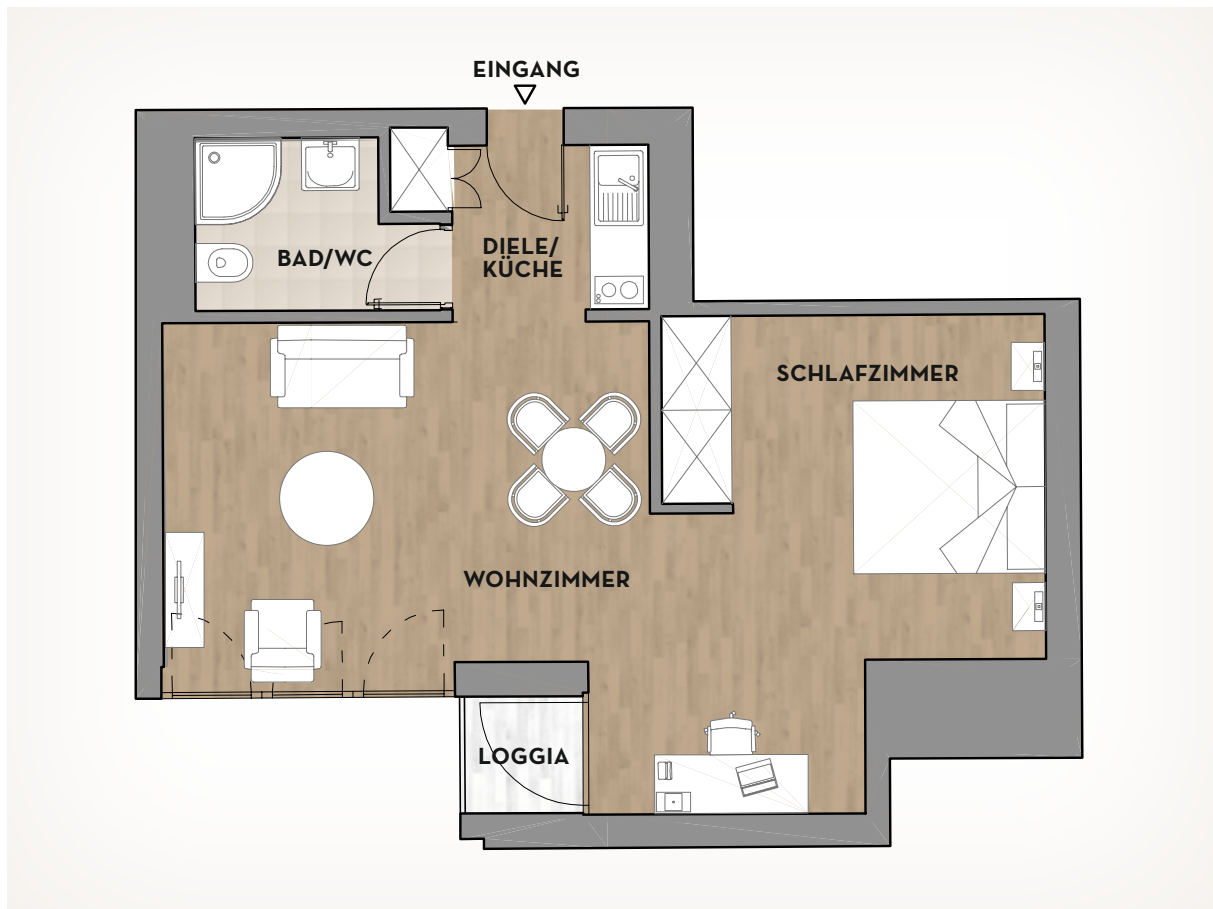

D41

DUSSMANN BOARDING HOUSE
BERLIN-MITTE

APARTMENT **2.02**

46 qm · 1,5 Zimmer · Loggia

APARTMENT 2.02

Liebevoll aufeinander abgestimmte Farben und ausgesuchte Accessoires bestimmen die kontemporäre Atmosphäre in diesem Apartment.

46
qm

APARTMENT 2.02

MODERN UND STILVOLL

Das perfekt ausgestattete Apartment bietet alles, was man zum Wohlfühlen braucht. Hochwertige Möbel und natürliche Materialien sorgen für ein stillvolles Ambiente, das sich vornehm zurückhält. Die helle Farbgestaltung vermittelt Zuversicht und beschwingten Optimismus. Ideal für Menschen, die das Schöne im Schlichten verstehen. Die voll ausgestattete Küche bietet alles, was man braucht. Das Duschbad verfügt über eine Regenschauerduche. Bettwäsche und Handtücher sind vorhanden.

LAGE

Die Wohnung liegt in der 2. Etage mit Lift und ist nach Nord-Westen zum ruhigen Innenhof ausgerichtet.

MIETE

inkl. Heizung, Betriebskosten, Strom, Kabel-TV

KONTAKT

D41 – Dussmann Boarding House
Dorotheenstraße 41, 10117 Berlin
030 2025-1360
boardinghouse@d41.berlin
www.d41.berlin

WOHNBEREICH

- Arbeitsplatz
- TV-Gerät

KÜCHE

- Herd, 2 Platten
- Mikrowelle
- Kaffeemaschine

SCHLAFZIMMER

- Doppelbett 180 × 200 cm
- Kleiderschrank mit Innenbeleuchtung

SERVICES

- Concierge-Service
- Wäscheservice*
- Handtuch- und Bettwäscheservice*