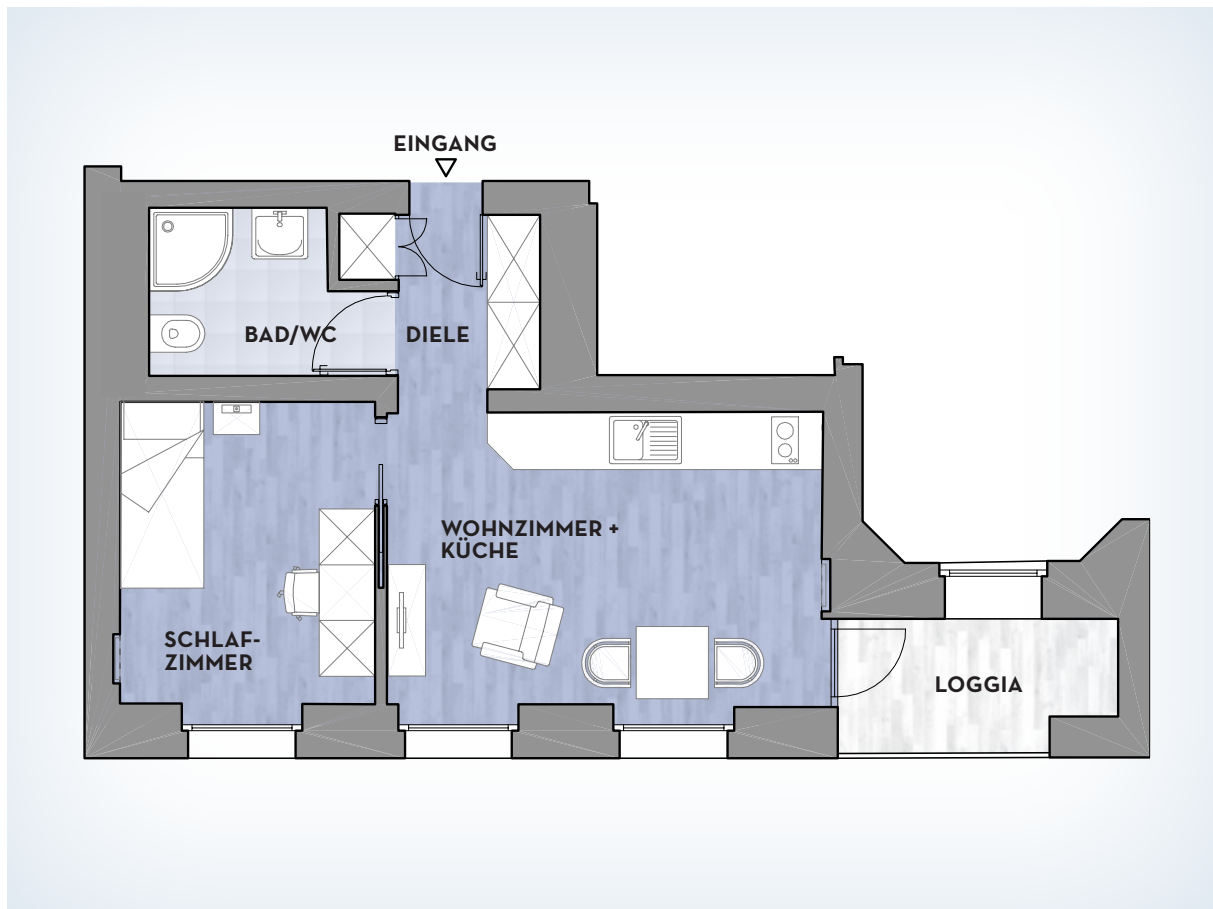

D41

DUSSMANN BOARDING HOUSE
BERLIN-MITTE

APARTMENT **2.05**

35 qm · 2 Zimmer · Loggia

APARTMENT 2.05

Warme Holztöne kombiniert mit frischem Blau bestimmen den Ton in dem kompakten 2-Zimmer-Apartment.

35
qm

APARTMENT 2.05

LAGE

Die ruhige Wohnung liegt in der 2. Etage mit Lift und ist nach Süden zum Innenhof ausgerichtet.

MIETE

inkl. Heizung, Betriebskosten, Strom, Kabel-TV

KONTAKT

D41 – Dussmann Boarding House
Dorotheenstraße 41, 10117 Berlin
030 2025-1360
boardinghouse@d41.berlin
www.d41.berlin

AUSSTATTUNG 2.05

ALLGEMEIN

- Heizung
- Fußbodenheizung im Bad
- Umluftkühlgerät
- Moderne Klingelanlage mit Video-, Wetter- und News-Funktion
- Handtücher
- Bettwäsche
- Aufzug
- Bodentiefe Fenster
- Kostenloses Internet/WLAN
- Nichtraucher
- Reinigung*
- Waschmaschine & Trockner im gesonderten Wirtschaftsraum
- möblierte Loggia

WOHNBEREICH

- TV-Gerät

KÜCHE

- Herd, 2 Platten
- Spülmaschine
- Mikrowelle
- Kaffeemaschine

SCHLAFZIMMER

- Einzelbett 100 × 200 cm
- Arbeitsplatz
- Kleiderschrank mit Innenbeleuchtung

SERVICES

- Concierge-Service
- Wäscheservice*
- Handtuch- und Bettwäscheservice*