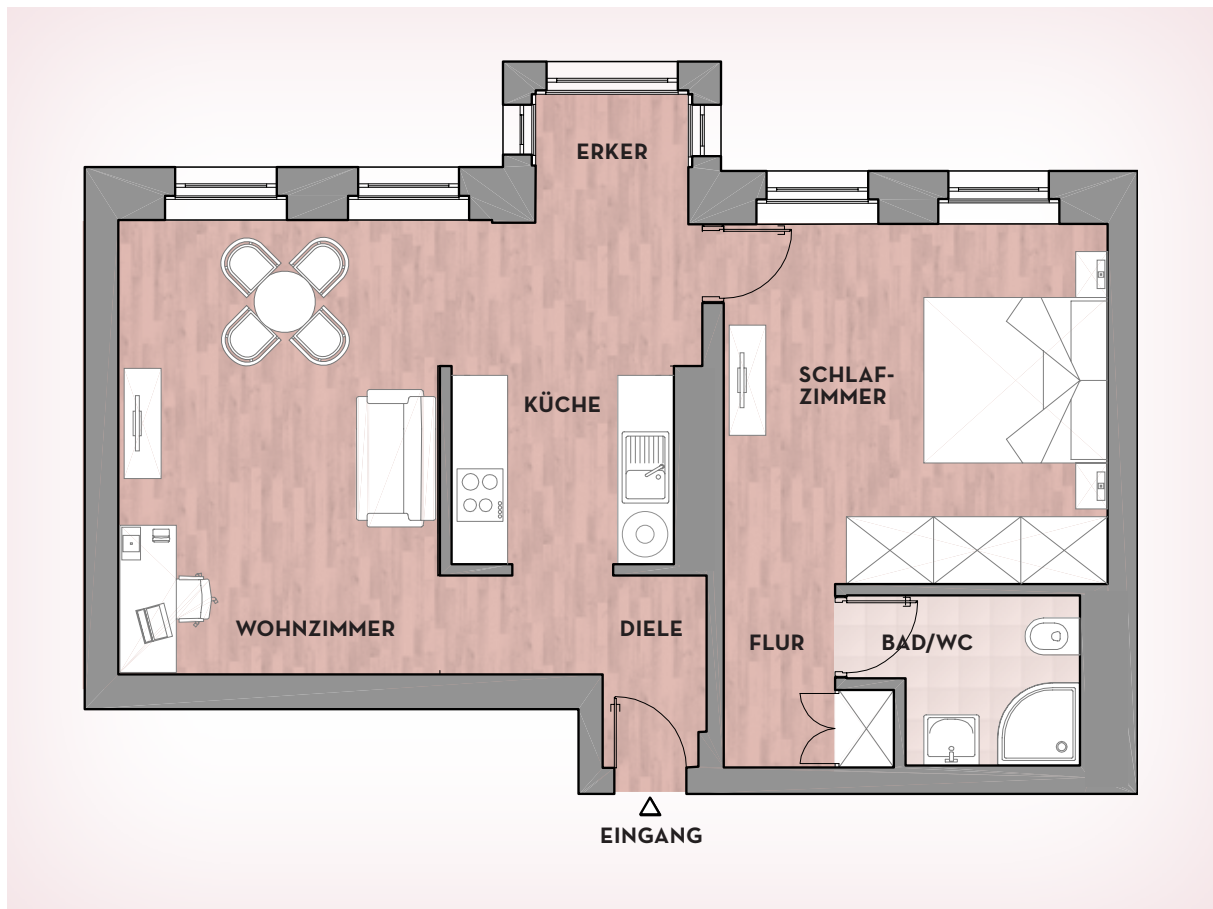

D41

DUSSMANN BOARDING HOUSE
BERLIN-MITTE

APARTMENT **2.06**

56 qm · 2,5 Zimmer · Erker

APARTMENT 2.06

Entspannte Lebendigkeit: florale Accessoires kombiniert mit natürlichen Materialien machen das 2-Zimmer-Apartment zum gemütlichen Zuhause.

56
qm

APARTMENT 2.06

VERGANGENHEIT UND MODERNE

Dieses Apartment ist ein Fest für die Sinne. Die Einrichtung zitiert mit gekonntem Stilmix barocke Opulenz. Mutige Farbkombinationen, florale Accessoires und hochwertige Möbel bilden mit dem modernen und offenen Grundriss eine perfekte Balance von Fülle und Klarheit. Die Küche ist mit allem ausgestattet, was man braucht: neben Markengeräten finden Sie umfangreiche Kochutensilien. Das Duschbad verfügt über eine Regenschauerdusche. Bettwäsche und Handtücher sind vorhanden.

LAGE Die Wohnung liegt in der 2. Etage mit Lift und ist nach Norden zur Straße ausgerichtet.

MIETE inkl. Heizung, Betriebskosten, Strom, Kabel-TV

KONTAKT

D41 – Dussmann Boarding House
Dorotheenstraße 41, 10117 Berlin
030 2025-1360
boardinghouse@d41.berlin
www.d41.berlin

WOHNBEREICH

- Arbeitsplatz
- TV-Gerät
- Blu-Ray-Player

KÜCHE

- Herd, 4 Platten
- Backofen
- Spülmaschine
- Mikrowelle
- Kaffeemaschine

SCHLAFZIMMER

- Doppelbett 180 × 200 cm
- Kleiderschrank mit Innenbeleuchtung
- TV-Gerät