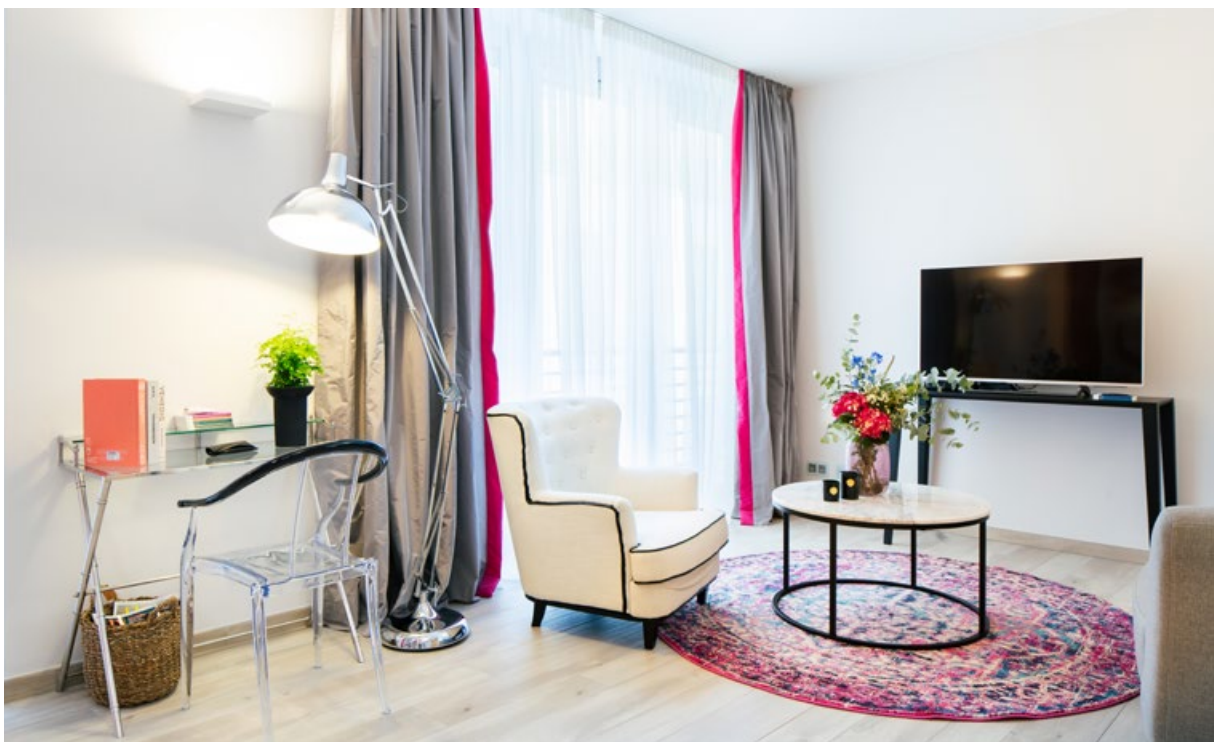

D41

DUSSMANN BOARDING HOUSE
BERLIN-MITTE

APARTMENT **4.02**

54 qm · 1,5 Zimmer · Loggia

APARTMENT 4.02

Die Kombination aus klassischen und modernen Elementen und Möbeln sorgt in diesem 2-Zimmer-Apartment für besondere Eleganz und Stil.

54
qm

APARTMENT 4.02

MODERN UND ELEGANT Florale Akzente treffen auf die geradlinige Strenge der exklusiven Einbauküche. In der Loggia können Sie auch bei Regen entspannt Ihren Feierabend draußen genießen. Die Lage zum Innenhof verspricht ruhige Momente. Das Duschbad verfügt über eine Regenschauerdusche. Bettwäsche und Handtücher sind vorhanden.

LAGE Die Wohnung liegt in der 4. Etage mit Lift und ist nach Nord-Westen zum Innenhof ausgerichtet.

MIETE inkl. Heizung, Betriebskosten, Strom, Kabel-TV

KONTAKT

D41 – Dussmann Boarding House
Dorotheenstraße 41, 10117 Berlin
030 2025-1360
boardinghouse@d41.berlin
www.d41.berlin

WOHNBEREICH

- Arbeitsplatz
- TV-Gerät
- Blu-Ray-Player
- Kleiderschrank mit Innenbeleuchtung

KÜCHE

- Herd, 2 Platten
- Spülmaschine
- Mikrowelle
- Kaffeemaschine
- Klassischer Teekessel

SCHLAFZIMMER

- Doppelbett 160 × 200 cm
- TV-Gerät