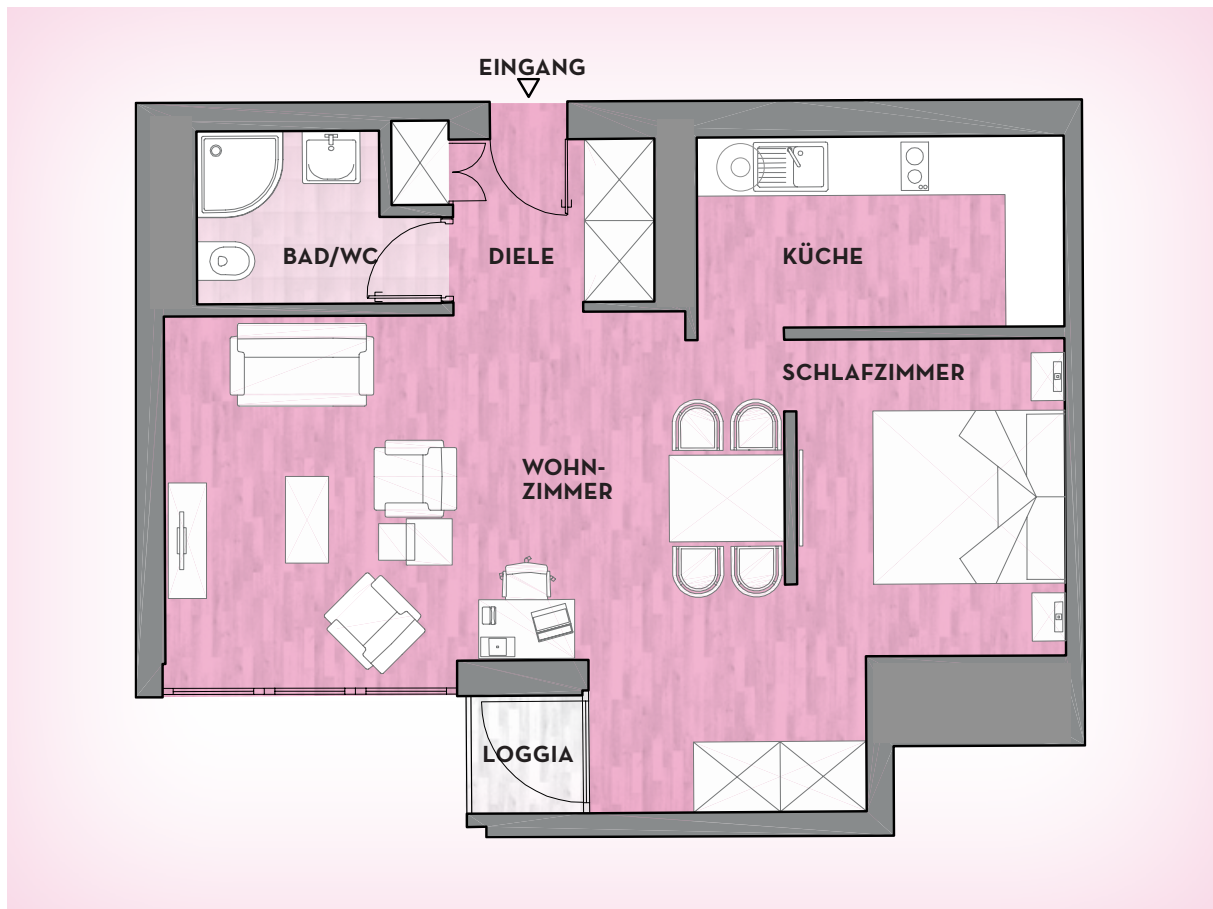

D41

DUSSMANN BOARDING HOUSE
BERLIN-MITTE

APARTMENT **4.02**

54 qm · 1,5 Zimmer · Loggia

APARTMENT 4.02

Die Kombination aus klassischen und modernen Elementen und Möbeln sorgt in diesem 2-Zimmer-Apartment für besondere Eleganz und Stil.

54
qm

APARTMENT 4.02

MODERN UND ELEGANT Florale Akzente treffen auf die geradlinige Strenge der exklusiven Einbauküche. In der Loggia können Sie auch bei Regen entspannt Ihren Feierabend draußen genießen. Die Lage zum Innenhof verspricht ruhige Momente. Das Duschbad verfügt über eine Regenschauerdusche. Bettwäsche und Handtücher sind vorhanden.

LAGE Die Wohnung liegt in der 4. Etage mit Lift und ist nach Nord-Westen zum Innenhof ausgerichtet.

MIETE inkl. Heizung, Betriebskosten, Strom, Kabel-TV

KONTAKT

D41 – Dussmann Boarding House
Dorotheenstraße 41, 10117 Berlin
030 2025-1360
boardinghouse@d41.berlin
www.d41.berlin

WOHNBEREICH

- Arbeitsplatz
- TV-Gerät
- Blu-Ray-Player
- Kleiderschrank mit Innenbeleuchtung

KÜCHE

- Herd, 2 Platten
- Spülmaschine
- Mikrowelle
- Kaffeemaschine
- Klassischer Teekessel

SCHLAFZIMMER

- Doppelbett 160 × 200 cm
- TV-Gerät