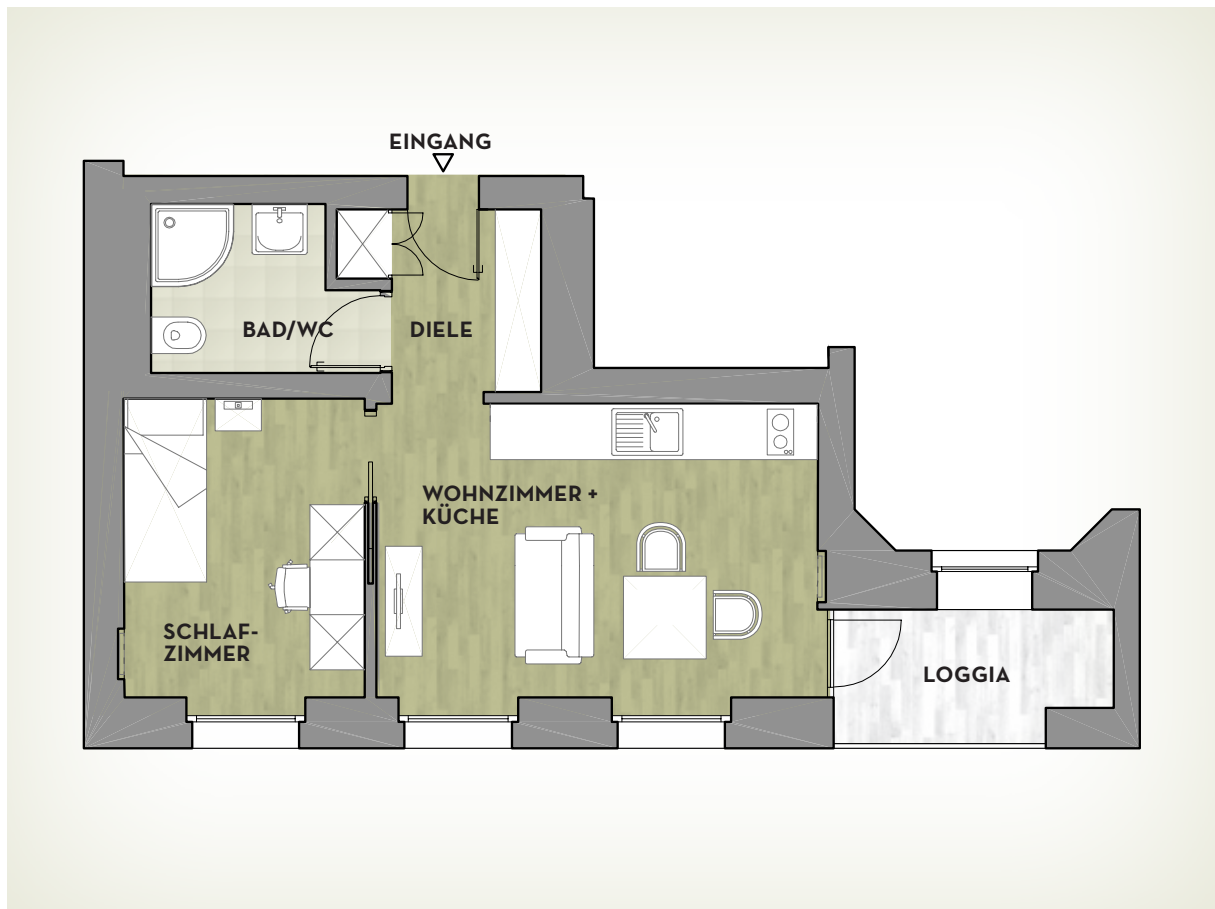

APARTMENT 4.05

**BEHAGLICH
UND
ELEGANT**

Grün beruhigt bekanntermaßen. Aber nicht nur die Farbgebung, sondern auch die Materialien sorgen in diesem modernen City-Apartment für wohlige Behaglichkeit. Samt, Holz und Natursteine strahlen Wärme und Naturverbundenheit aus. Bodentiefe Fenster sorgen für Leichtigkeit und eine großzügige Loggia lädt zum Entspannen ein. Die voll ausgestattete Küche bietet alles, was man braucht: von den hochwertigen Küchengeräten bis hin zu den Kochutensilien. Das Duschbad verfügt über eine Regenschauerduche. Bettwäsche und Handtücher sind vorhanden.

LAGE

Die ruhige Wohnung liegt in der 4. Etage mit Lift und ist nach Süden zum Innenhof ausgerichtet.

MIETE

inkl. Heizung, Betriebskosten, Strom, Kabel-TV

KONTAKT

D41 – Dussmann Boarding House
Dorotheenstraße 41, 10117 Berlin
030 2025-1360
boardinghouse@d41.berlin
www.d41.berlin