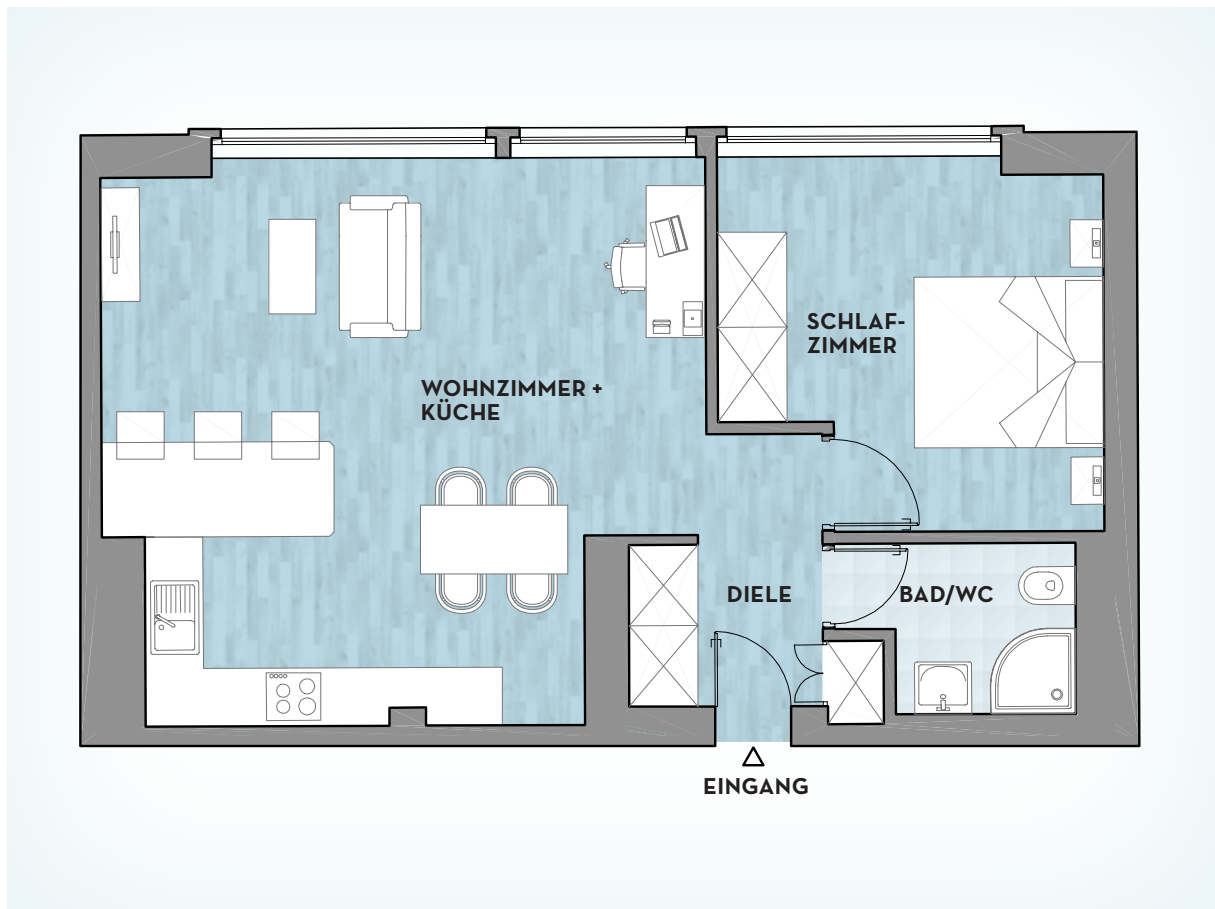

D41

DUSSMANN BOARDING HOUSE
BERLIN-MITTE

APARTMENT 5.01

60 qm · 2,5 Zimmer

APARTMENT 5.01

Modern Living in warmen, sanften Tönen. Mit seinem zurückhaltenden Wohndesign strahlt das Apartment vom ersten Moment an Ruhe und Entspannung aus.

60
qm

APARTMENT 5.01

NORDISCH UND KLAR Helle Leichtigkeit und nordische Frische machen gute Laune. In diesem 2,5-Zimmer-Apartment fühlt man sich sofort zuhause. Die klaren Farben, kombiniert mit hellen Hölzern und hochwertigen Möbeln, sorgen für eine ruhige, freundliche und gemütliche Atmosphäre. Genau das richtige für entspanntes Auftanken sowie gesellige Abende. Die voll ausgestattete offene Küche bietet alles, was man braucht. Das Duschbad verfügt über eine Regenschauerduche. Bettwäsche und Handtücher sind vorhanden.

LAGE Die Wohnung liegt in der 5. Etage mit Lift und ist nach Norden zur Straße ausgerichtet.

MIETE inkl. Heizung, Betriebskosten, Strom, Kabel-TV

KONTAKT

D41 – Dussmann Boarding House
Dorotheenstraße 41, 10117 Berlin
030 2025-1360
boardinghouse@d41.berlin
www.d41.berlin

WOHNBEREICH

- Arbeitsplatz
- TV-Gerät

KÜCHE

- Herd, 4 Platten
- Backofen
- Spülmaschine
- Mikrowelle
- Kaffeemaschine
- Klassischer Teekessel

SCHLAFZIMMER

- Doppelbett 180 × 200 cm
- Kleiderschrank mit Innenbeleuchtung