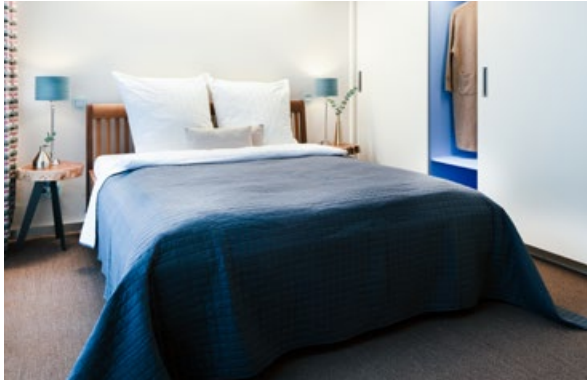

D41

DUSSMANN BOARDING HOUSE
BERLIN-MITTE

APARTMENT **5.02**

55 qm · 1,5 Zimmer · Loggia

APARTMENT 5.02

Die mutige Farbgestaltung verleiht diesem Apartment jugendliche Lebendigkeit. Eine Loggia zum ruhigen Innenhof verspricht lauschige Stunden.

55
qm

APARTMENT 5.02

LEBENDIG UND LEICHT Transparenz trifft auf kräftige Farben und warme Materialien. Das 1,5-Zimmer-Apartment ist mit seinem geschickten Grundriss und der perfekt angepassten Einrichtung ist ein kleines Raumwunder. Accessoires in kräftigen Farben setzen lebensfrohe Akzente und bringen die Leichtigkeit des Seins in den Alltag. Die voll ausgestattete offene Küche bietet alles, was man braucht. Das Duschbad verfügt über eine Regenschauerdusche. Bettwäsche und Handtücher sind vorhanden.

LAGE Die Wohnung liegt in der 5. Etage mit Lift und ist nach Nord-Westen zum ruhigen Innenhof ausgerichtet.

MIETE inkl. Heizung, Betriebskosten, Strom, Kabel-TV

KONTAKT

D41 – Dussmann Boarding House
Dorotheenstraße 41, 10117 Berlin
030 2025-1360
boardinghouse@d41.berlin
www.d41.berlin

WOHNBEREICH

- Arbeitsplatz
- TV-Gerät
- Blu-Ray-Player

KÜCHE

- Herd, 2 Platten
- Spülmaschine
- Mikrowelle
- Kaffeemaschine

SCHLAFZIMMER

- Doppelbett 160 × 200 cm
- Kleiderschrank mit Innenbeleuchtung

SERVICES