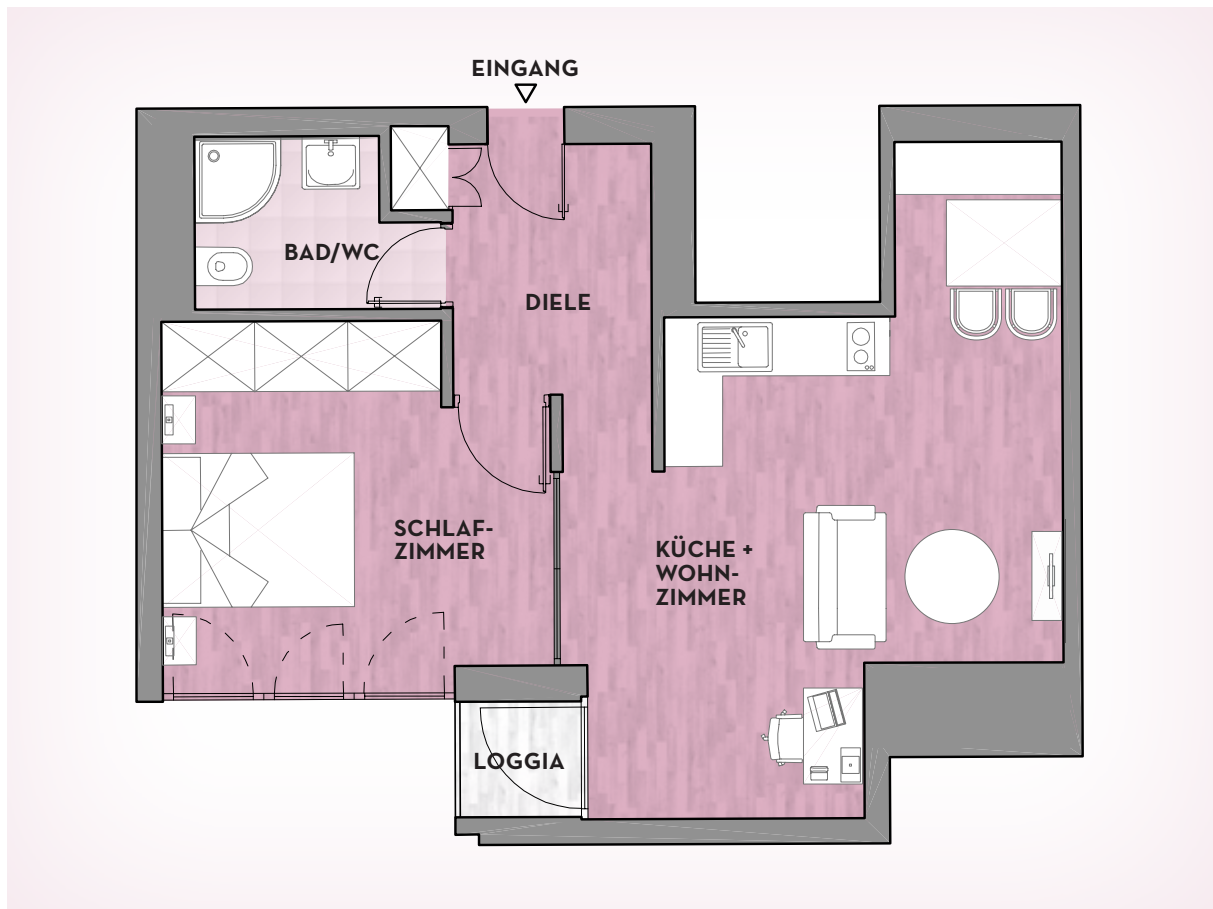

D41

DUSSMANN BOARDING HOUSE
BERLIN-MITTE

APARTMENT **5.02**

55 qm · 1,5 Zimmer · Loggia

APARTMENT 5.02

Die mutige Farbgestaltung verleiht diesem Apartment jugendliche Lebendigkeit. Eine Loggia zum ruhigen Innenhof verspricht lauschige Stunden.

55
qm

APARTMENT 5.02

LEBENDIG UND LEICHT Transparenz trifft auf kräftige Farben und warme Materialien. Das 1,5-Zimmer-Apartment ist mit seinem geschickten Grundriss und der perfekt angepassten Einrichtung ist ein kleines Raumwunder. Accessoires in kräftigen Farben setzen lebensfrohe Akzente und bringen die Leichtigkeit des Seins in den Alltag. Die voll ausgestattete offene Küche bietet alles, was man braucht. Das Duschbad verfügt über eine Regenschauerdusche. Bettwäsche und Handtücher sind vorhanden.

LAGE Die Wohnung liegt in der 5. Etage mit Lift und ist nach Nord-Westen zum ruhigen Innenhof ausgerichtet.

MIETE inkl. Heizung, Betriebskosten, Strom, Kabel-TV

KONTAKT

D41 – Dussmann Boarding House
Dorotheenstraße 41, 10117 Berlin
030 2025-1360
boardinghouse@d41.berlin
www.d41.berlin

WOHNBEREICH

- Arbeitsplatz
- TV-Gerät
- Blu-Ray-Player

KÜCHE

- Herd, 2 Platten
- Spülmaschine
- Mikrowelle
- Kaffeemaschine

SCHLAFZIMMER

- Doppelbett 160 × 200 cm
- Kleiderschrank mit Innenbeleuchtung

SERVICES